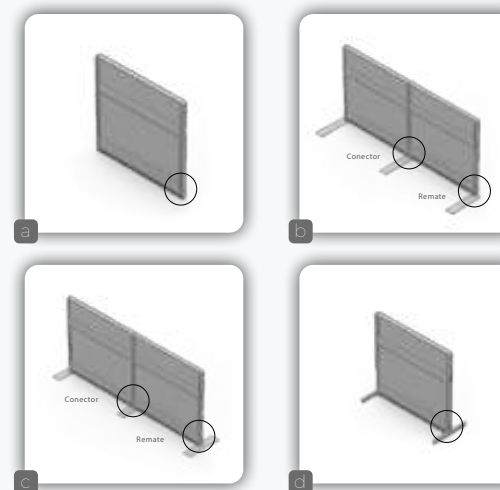

Colores disponibles de estructura:

Accesorios Para Mamparas