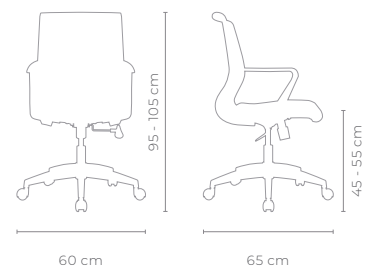

Fijo

DESCANSABRAZOS

Fijos

MATERIALES

Malla en Respaldo y Asiento tapizado con espuma de poliuretano moldeada e inyectada en alta densidad de 45 kg/m³

BASE

- Rodajas de nylon: 50mm
- Estrella de nylon de 25"