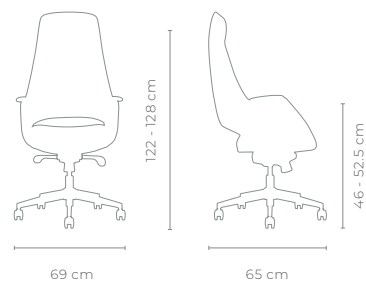

NIVEL DE ERGONOMÍA

MECANISMO
Reclinable tipo ejecutivo con multibloqueo

DESCANSO LUMBAR
Integrado en su forma ergonómica

DESCANSABRAZOS
Fijos tapizados

MATERIALES
Espuma de poliuretano moldeado e inyectado en alta densidad tapizado con Veg-leather Taupe

CABECERA
Integrada en su forma ergonómica

BASE

- Rodajas de PU color negro: 60 mm, para alfombra y piso.
- Base de aluminio pulido de 26"