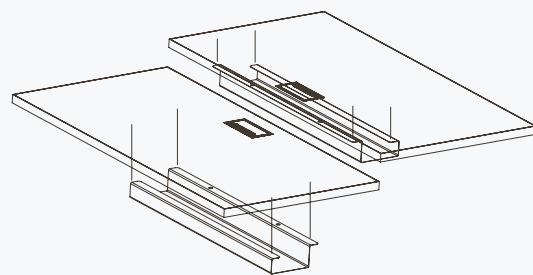

Sistema Anzio