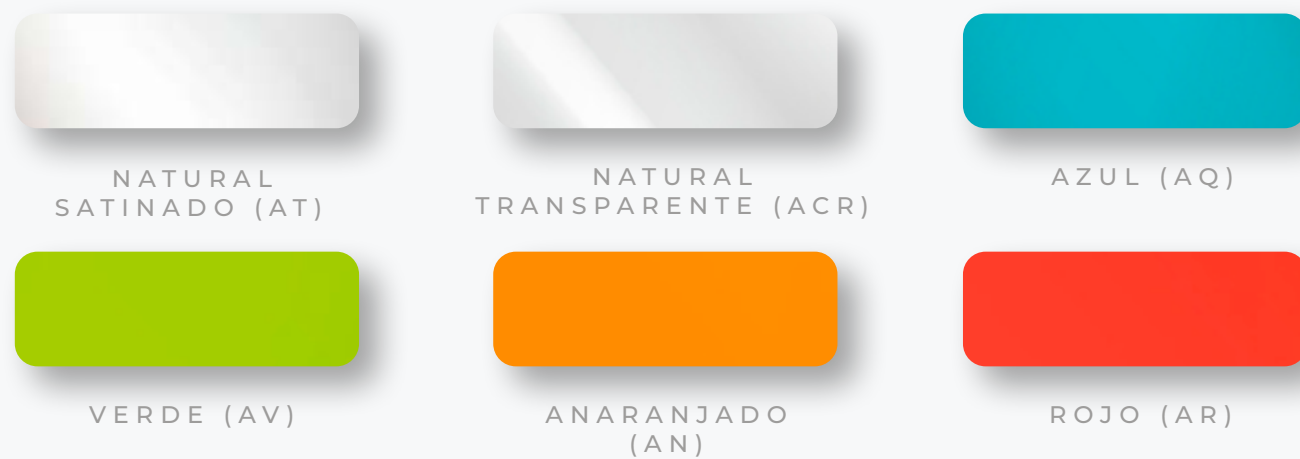

BLANCO (S)

ZAFIRO (V)

OXFORD (X)

TAPICES

ARGENTO (AR)

STELLA (PA-R)

NUVOLA (BA-R)

TRAMONTO (TR)

GIOVE (NS-R)

CIAN (CI)

ISOLA (IS)

VINIPIEL

VINIPIEL NEGRA (VN)

VINIPIEL CHOCOLATE (VH)

ZENERE (ZI)

NERO (NO)

NOTTE (AS-R)

MARE (MA)

LIMONE (LE)

GIORNO (GI)

VINILICOS

BEIGE (B)

GRIS BÁSICO (GB)(IS)

ESTRUCTURAS

PANELES ACUSTICOS

¹ ACERO (AQ) ² ORO (OO) ³ LADRILLO (LO) ⁴ ALUMINIO (AL)
⁵ BOSQUE (BE) ⁶ ROJO (RO) ⁷ ARRECIFE DARK (AD)

PANELES ACRÍLICOS

Las imágenes y colores mostrados en este catálogo son solo ilustrativos, el producto real puede variar.