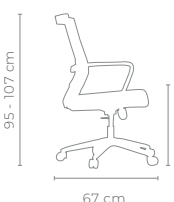

SILLA ROSETTO

SKU N432N

EJECUTIVA

VIDEO DEMO

SILLA ROSETTO

SKU N433N/N434N

OPERATIVA / VISITA

NIVEL DE ERGONOMÍA

MECANISMO

Reclinable con bloqueo en posición vertical y ajuste de altura

DESCANSO LUMBAR

Ajustable

DESCANSABRAZOS

Fijos

MATERIALES

Malla en Respaldo y Asiento tapizado con espuma de poliuretano moldeada e inyectada en alta densidad de 53 kg/m³

CABECERA

Ajustable

BASE

Rodajas de Nylon 60 mm para alfombra y piso

59 cm

67 cm

NIVEL DE ERGONOMÍA

MECANISMO (N433N)

Reclinable con bloqueo en posición vertical y ajuste de altura

DESCANSO LUMBAR

Ajustable

DESCANSABRAZOS

Fijo

MATERIALES

Malla en Respaldo y Asiento tapizado con espuma de poliuretano moldeada e inyectada en alta densidad de 45 kg/m³

N433N

- Rodajas: 60mm, para alfombra y piso.
- Estrella de nylon de 60 mm para alfombra y piso

N434N

- Base tipo trineo de tubular de acero redondo y negro
- Regatones antideslizables y antivoltteo

59 cm

67 cm

59 cm

67 cm