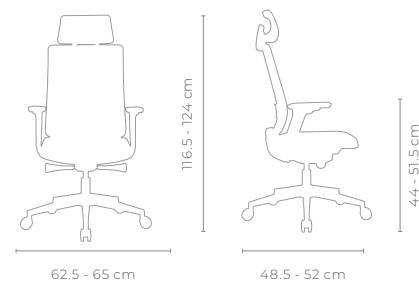

NIVEL DE ERGONOMÍA

- **MECANISMO**
  Syncro Multibloqueo con slider en asiento
- **DESCANSO LUMBAR**
  Ajustable
- **DESCANSABRAZOS**
  Ajustables 4D con Pad suave

- **MATERIALES**
  Malla en Respaldo y Asiento tapizado con espuma de PU inyectada de 53 kg/m³
- **CABECERA**
  Ajustable
- **BASE**
  Rodajas de PU 60 mm para alfombra y piso