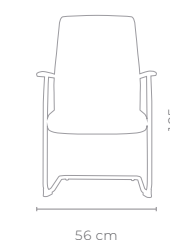

NIVEL DE ERGONOMÍA

MECANISMO (N435N)
Syncro Multibloqueo

DESCANSO LUMBAR
Ajustable

DESCANSABRAZOS
Ajustables 3D con Pad suave/ Fijos

MATERIALES
Malla en Respaldo y Asiento tapizado con espuma de PU inyectada de 53 kg/m³

BASE

- Rodajas de nylon color negro: 60mm, para alfombra y piso.
- Estrella de nylon

CM437
• Base tipo trineo de tubular de acero redondo reforzado y cromado
• Regatones antideslizables y antivoltteo