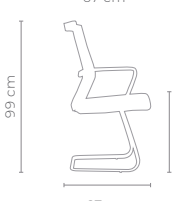

N434N

- Base tipo trineo de tubular de acero redondo y negro
- Regatones antideslizables y antivoltteo

59 cm

67 cm

59 cm

67 cm

SILLA MONZA

SKU N834N/CM834N