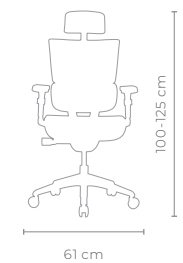

SiTT®

Diseñadas para brindar **ergonomía** ofreciendo confort durante las jornadas laborales.

Con **características ajustables** y **materiales de alta calidad**, nuestra línea SiTT eleva la experiencia de trabajo, alineando el cuerpo de manera óptima y reduciendo la fatiga.

Experimenta un flujo ininterrumpido de trabajo y la **mejora de la salud postural** que brindan nuestras sillas, impulsando tu **productividad** y **bienestar**.

SILLA AVANTI

SKU S439G/N439N

EJECUTIVA

VIDEO DEMO

NIVEL DE ERGONOMÍA

MECANISMO
Syncro Multibloqueo con slider en asiento

DESCANSO LUMBAR
Autorregulable

DESCANSABRAZOS
Con Ajuste de Altura y Pad suave

MALLA
en Asiento y Respaldo

CABECERA
Ajustable

BASE
Rodajas de PU 60 mm para alfombra y piso