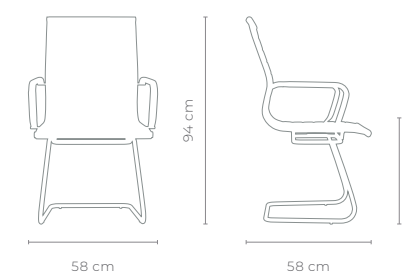

NIVEL DE ERGONOMÍA

DESCANSO LUMBAR
Diseño de respaldo ergonómico con soporte en área lumbar

DESCANSABRAZOS
Fijos

MATERIALES
Tapiz Veg-leather de PU negro

BASE

- Base tipo trineo de tubular de acero redondo y cromado
- Regatones antideslizables y antivuelco