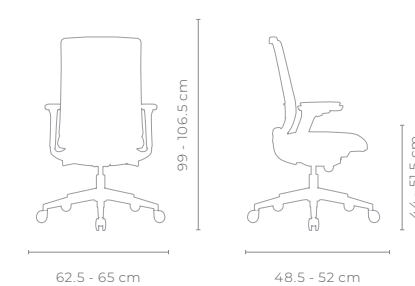

SILLÓN CAPRI

SKU N692G/S692G

OPERATIVA

NIVEL DE ERGONOMÍA

- MECANISMO**
Syncro Multibloqueo con slider en asiento
- DESCANSO LUMBAR**
Ajustable
- DESCANSABRAZOS**
Ajustables 4D con Pad suave

- MATERIALES**
Malla en Respaldo y Asiento tapizado con espuma de PU inyectada de 53 kg/m³
- BASE**
Rodajas de PU 60 mm para alfombra y piso