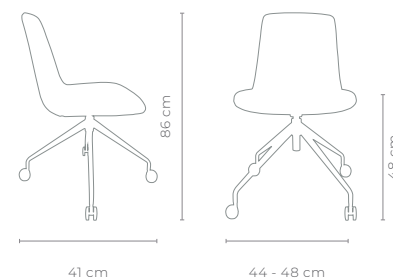

Silla Stella *Color negro*
mod. CM836N 52 x 54 x 80