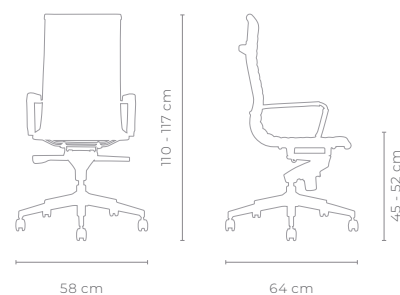

NIVEL DE ERGONOMÍA

MECANISMO
Rodilla Multibloqueo

DESCANSO LUMBAR
Diseño de respaldo ergonómico con soporte en cabecera y área lumbar

DESCANSABRAZOS
Fijos de acero cromado con fundas color negro

MATERIALES
Tapiz Veg-leather de PU negro

BASE

- Rodajas: 50mm color negro, para alfombra y piso.
- Estrella de acero cromado de 27"