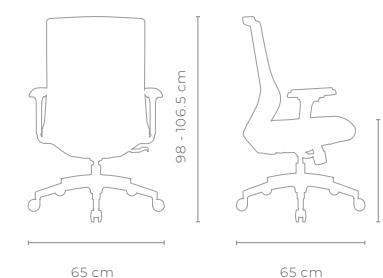

NIVEL DE ERGONOMÍA

MECANISMO
Syncro Multibloqueo

DESCANSO LUMBAR
Integrado

DESCANSABRAZOS
Ajustables con pad suave

MATERIALES
Malla en Respaldo y Asiento tapizado con espuma de poliuretano moldeada e inyectada en alta densidad de 45 kg/m³

BASE

- Rodajas de nylon: 60mm, para alfombra y piso.
- Estrella de nylon de 27"