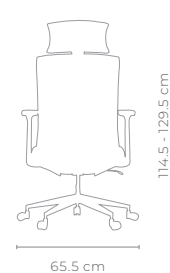

NIVEL DE ERGONOMÍA

MECANISMO
Syncro Multibloqueo

DESCANSO LUMBAR
Ajustable

DESCANSABRAZOS
Ajustables 3D con Pad suave

MATERIALES
Malla en Respaldo y Asiento tapizado con espuma de PU inyectada de 53 kg/m³

CABECERA
Ajustable

BASE
Rodajas de PU 60 mm para alfombra y piso