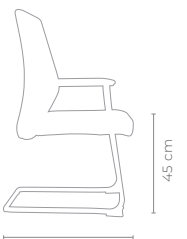

SILLA VERONA

SKU A831N

EJECUTIVA

VIDEO DEMO

NIVEL DE ERGONOMÍA

MECANISMO

Reclinable Syncro Multibloqueo

DESCANSO LUMBAR

Integrado en su forma ergonómica

DESCANSABRAZOS

Fijos cromados con Pad blando tapizado

MATERIALES

Tapiz Veg-leather de PU sin uso de piel animal y espuma de poliuretano moldeado e inyectado en alta densidad de 56kg/m³

BASE

- Rodajas: 50mm con cubierta metálica, para alfombra y piso.
- Estrella de aluminio pulido de 26"

60 cm

50 cm

SILLA VERONA

SKU CM833N

VISITA

NIVEL DE ERGONOMÍA

DESCANSO LUMBAR

Integrado en su forma ergonómica

DESCANSABRAZOS

Fijos, cromados con pad blando tapizado

MATERIALES

Tapiz Veg-leather de PU sin uso de piel animal, espuma de poliuretano de alta densidad 40 kg/m³

BASE

- Base tipo trineo de tubular de acero cuadrado reforzado y cromado
- Regatones antideslizables y antivoltteo

56 cm

50 cm