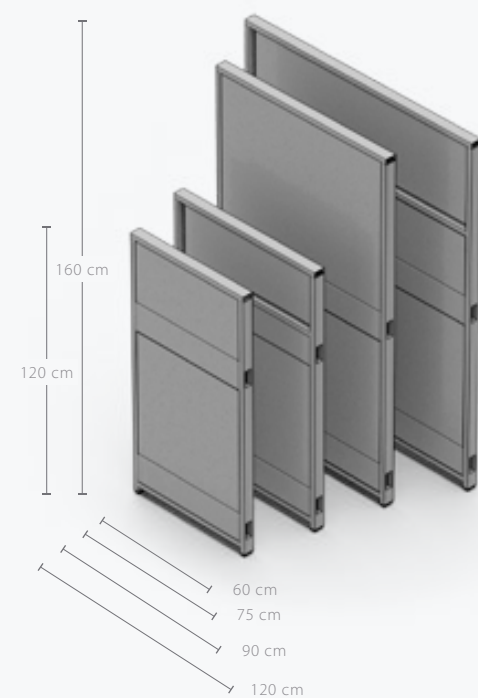

MAMPARA DE PISO CON ACRÍLICO SATINADO

	Alto	Ancho
Mod. AT160120	160 cm	120 cm
Mod. AT16090	160 cm	90 cm
Mod. AT16075	160 cm	75 cm
Mod. AT16060	160 cm	60 cm
Mod. AT120120	120 cm	120 cm
Mod. AT12090	120 cm	90 cm
Mod. AT12075	120 cm	75 cm
Mod. AT12060	120 cm	60 cm

MAMPARAS I-WORK

MAMPARA DE PISO

	Alto	Ancho
Mod. W160120	160 cm	120 cm
Mod. IW16090	160 cm	90 cm
Mod. IW16075	160 cm	75 cm
Mod. IW16060	160 cm	60 cm
Mod. IW120120	120 cm	120 cm
Mod. IW12090	120 cm	90 cm
Mod. IW12075	120 cm	75 cm
Mod. IW12060	120 cm	60 cm

MAMPARA DE PISO CON POLICARBONATO

	Alto	Ancho
Mod. PIW160120	160 cm	120 cm
Mod. PIW16090	160 cm	90 cm
Mod. PIW16075	160 cm	75 cm
Mod. PIW16060	160 cm	60 cm
Mod. PIW120120	120 cm	120 cm
Mod. PIW12090	120 cm	90 cm
Mod. PIW12075	120 cm	75 cm
Mod. PIW12060	120 cm	60 cm

MAMPARA DE PISO CON ACRÍLICO TRANSPARENTE

	Alto	Ancho
Mod. ACRIW160120	160 cm	120 cm
Mod. ACRIW16090	160 cm	90 cm
Mod. ACRIW16075	160 cm	75 cm
Mod. ACRIW16060	160 cm	60 cm
Mod. ACRIW120120	120 cm	120 cm
Mod. ACRIW12090	120 cm	90 cm
Mod. ACRIW12075	120 cm	75 cm
Mod. ACRIW12060	120 cm	60 cm

MAMPARA DE PISO CON ACRÍLICO SATINADO

	Alto	Ancho
Mod. ATIW160120	160 cm	120 cm
Mod. ATIW16090	160 cm	90 cm
Mod. ATIW16075	160 cm	75 cm
Mod. ATIW16060	160 cm	60 cm
Mod. ATIW120120	120 cm	120 cm
Mod. ATIW12090	120 cm	90 cm
Mod. ATIW12075	120 cm	75 cm
Mod. ATIW12060	120 cm	60 cm